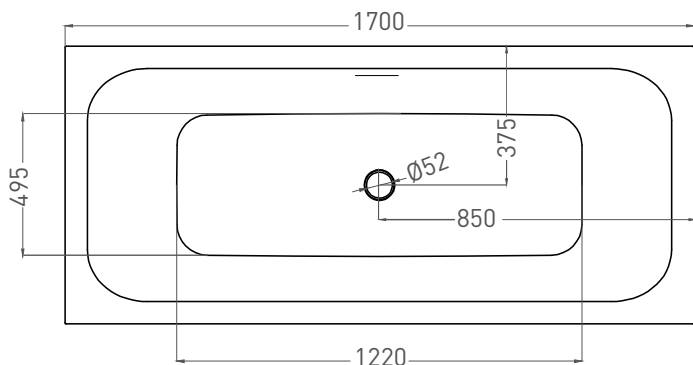

ORLANDA AXIS KIT 170x75

ВАННА ВСТРАИВАЕМАЯ 103213G / 103213M

Дизайн: Salini SRL

salini
L'ANIMA DELL'ACQUA

Размеры: 1700 x 750 x 590/610 мм

Вес нетто / брутто: 67 / 118 кг

Объём до перелива: 277 л

Глубина до перелива: 400 мм

Материал: S-Sense

Покрытие: глянцевое / матовое

Цвет: RAL / белый

Комплектация: интегрированный слив-перелив, сифон, донный клапан Up&Down в цвет изделия с логотипом Salini, регулируемые ножки до 2 см

Требуемый смеситель: настенный / напольный

Гарантия: 5 лет

Производство: Италия / Россия

Salini SRL

20122 Italia, Milano, Largo Ildefonso Schuster, 1

info@salini-srl.com

www.salini-srl.com

© Salini SRL - All rights reserved

Все права защищены. Несанкционированное копирование, публикация, полное или частичное воспроизведение запрещены.