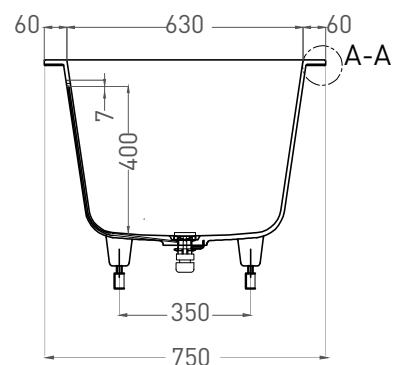

ORLANDA AXIS KIT 170x75

ВАННА ВСТРАИВАЕМАЯ 103223M

Дизайн: Salini SRL

salini
L'ANIMA DELL'ACQUA

Размеры: 1700 x 750 x 590/610 мм

Вес нетто / брутто: 52 / 103 кг

Объём до перелива: 277 л

Глубина до перелива: 400 мм

Материал: S-Stone

Покрытие: матовое

Цвет: RAL / белый

Комплектация: интегрированный слив-перелив, сифон, донный клапан Up&Down в цвет изделия с логотипом Salini, регулируемые ножки до 2 см

Требуемый смеситель: настенный / напольный

Гарантия: 5 лет

Производство: Италия / Россия

Salini SRL

20122 Italia, Milano, Largo Ildefonso Schuster, 1

info@salini-srl.com

www.salini-srl.com

© Salini SRL - All rights reserved

Все права защищены. Несанкционированное копирование, публикация, полное или частичное воспроизведение запрещены.