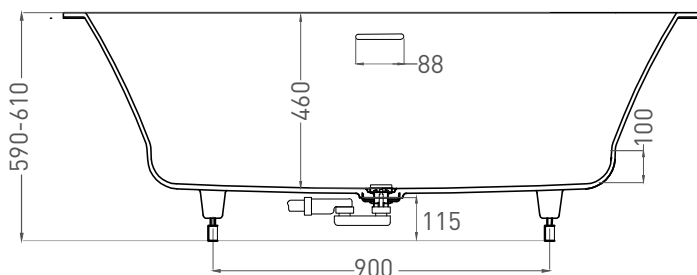

ORLANDA AXIS KIT 170x75

ВАННА ВСТРАИВАЕМАЯ 103223M

Дизайн: Salini SRL

salini
L'ANIMA DELL'ACQUA

Размеры: 1700 x 750 x 590/610 мм

Вес нетто / брутто: 52 / 103 кг

Объём до перелива: 277 л

Глубина до перелива: 400 мм

Материал: S-Stone

Покрытие: матовое

Цвет: RAL / белый

Комплектация: интегрированный слив-перелив, сифон, донный клапан Up&Down в цвет изделия с логотипом Salini, регулируемые ножки до 2 см

Требуемый смеситель: настенный / напольный

Гарантия: 5 лет

Производство: Италия / Россия

Salini SRL

20122 Italia, Milano, Largo Ildefonso Schuster, 1

info@salini-srl.com

www.salini-srl.com

© Salini SRL - All rights reserved

Все права защищены. Несанкционированное копирование, публикация, полное или частичное воспроизведение запрещены.