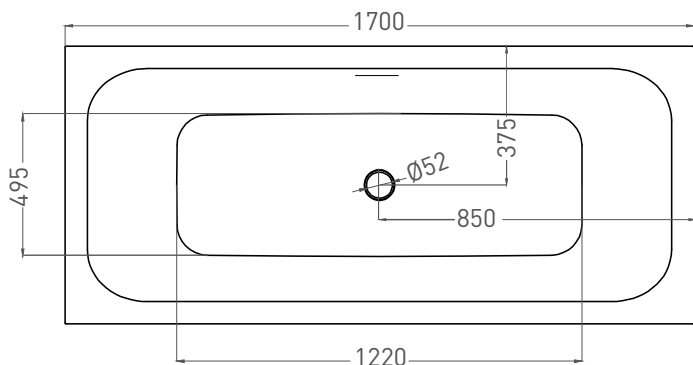

ORLANDA AXIS KIT 170x75

ВАННА ВСТРАИВАЕМАЯ 103223M

Дизайн: Salini SRL

salini
L'ANIMA DELL'ACQUA

Размеры: 1700 x 750 x 590/610 мм

Вес нетто / брутто: 52 / 103 кг

Объём до перелива: 277 л

Глубина до перелива: 400 мм

Материал: S-Stone

Покрытие: матовое

Цвет: RAL / белый

Комплектация: интегрированный слив-перелив, сифон, донный клапан Up&Down в цвет изделия с логотипом Salini, регулируемые ножки до 2 см

Требуемый смеситель: настенный / напольный

Гарантия: 5 лет

Производство: Италия / Россия

Salini SRL

20122 Italia, Milano, Largo Ildefonso Schuster, 1

info@salini-srl.com

www.salini-srl.com

© Salini SRL - All rights reserved

Все права защищены. Несанкционированное копирование, публикация, полное или частичное воспроизведение запрещены.