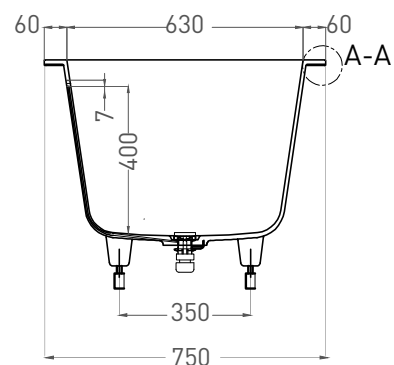

ORLANDA AXIS KIT 170x75

ВАННА ВСТРАИВАЕМАЯ 103213G / 103213M

Дизайн: Salini SRL

salini
L'ANIMA DELL'ACQUA

Размеры: 1700 x 750 x 590/610 мм

Вес нетто / брутто: 67 / 118 кг

Объём до перелива: 277 л

Глубина до перелива: 400 мм

Материал: S-Sense

Покрытие: глянцевое / матовое

Цвет: RAL / белый

Комплектация: интегрированный слив-перелив, сифон, донный клапан Up&Down в цвет изделия с логотипом Salini, регулируемые ножки до 2 см

Требуемый смеситель: настенный / напольный

Гарантия: 5 лет

Производство: Италия / Россия

Salini SRL

20122 Italia, Milano, Largo Ildefonso Schuster, 1

info@salini-srl.com

www.salini-srl.com

© Salini SRL - All rights reserved

Все права защищены. Несанкционированное копирование, публикация, полное или частичное воспроизведение запрещены.