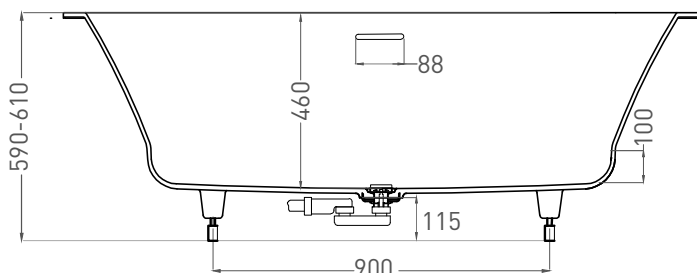

ORLANDA AXIS KIT 170x75

ВАННА ВСТРАИВАЕМАЯ 103213G / 103213M

Дизайн: Salini SRL

salini
L'ANIMA DELL'ACQUA

Размеры: 1700 x 750 x 590/610 мм

Вес нетто / брутто: 67 / 118 кг

Объём до перелива: 277 л

Глубина до перелива: 400 мм

Материал: S-Sense

Покрытие: глянцевое / матовое

Цвет: RAL / белый

Комплектация: интегрированный слив-перелив, сифон, донный клапан Up&Down в цвет изделия с логотипом Salini, регулируемые ножки до 2 см

Требуемый смеситель: настенный / напольный

Гарантия: 5 лет

Производство: Италия / Россия

Salini SRL

20122 Italia, Milano, Largo Ildefonso Schuster, 1

info@salini-srl.com

www.salini-srl.com

© Salini SRL - All rights reserved

Все права защищены. Несанкционированное копирование, публикация, полное или частичное воспроизведение запрещены.